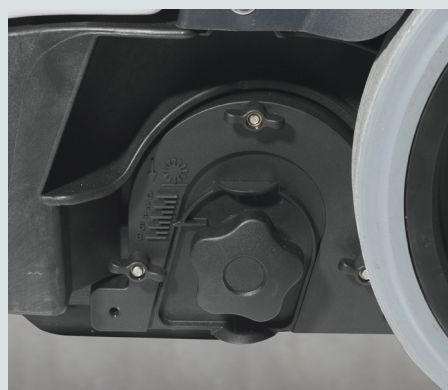

SW 750

Caratteristiche di qualità per una maggiore affidabilità

- L'innovazione che massimizza la produttività

Le spazzole principale e laterale sono regolabili per soddisfare ogni esigenza di pulizia

Impugnatura regolabile per il massimo comfort dell'operatore. Posizione "salva spazio" per il rimessaggio della macchina

Silenziosa per tutti gli ambienti

La nuova spazzatrice SW750 di Nilfisk è così differente rispetto alle altre spazzatrici operatore a terra, da essere unica nella sua categoria.

In primo luogo, questa spazzatrice a batteria è così versatile da poter essere utilizzata in qualsiasi ambiente, dai piccoli magazzini alle stazioni di servizio.